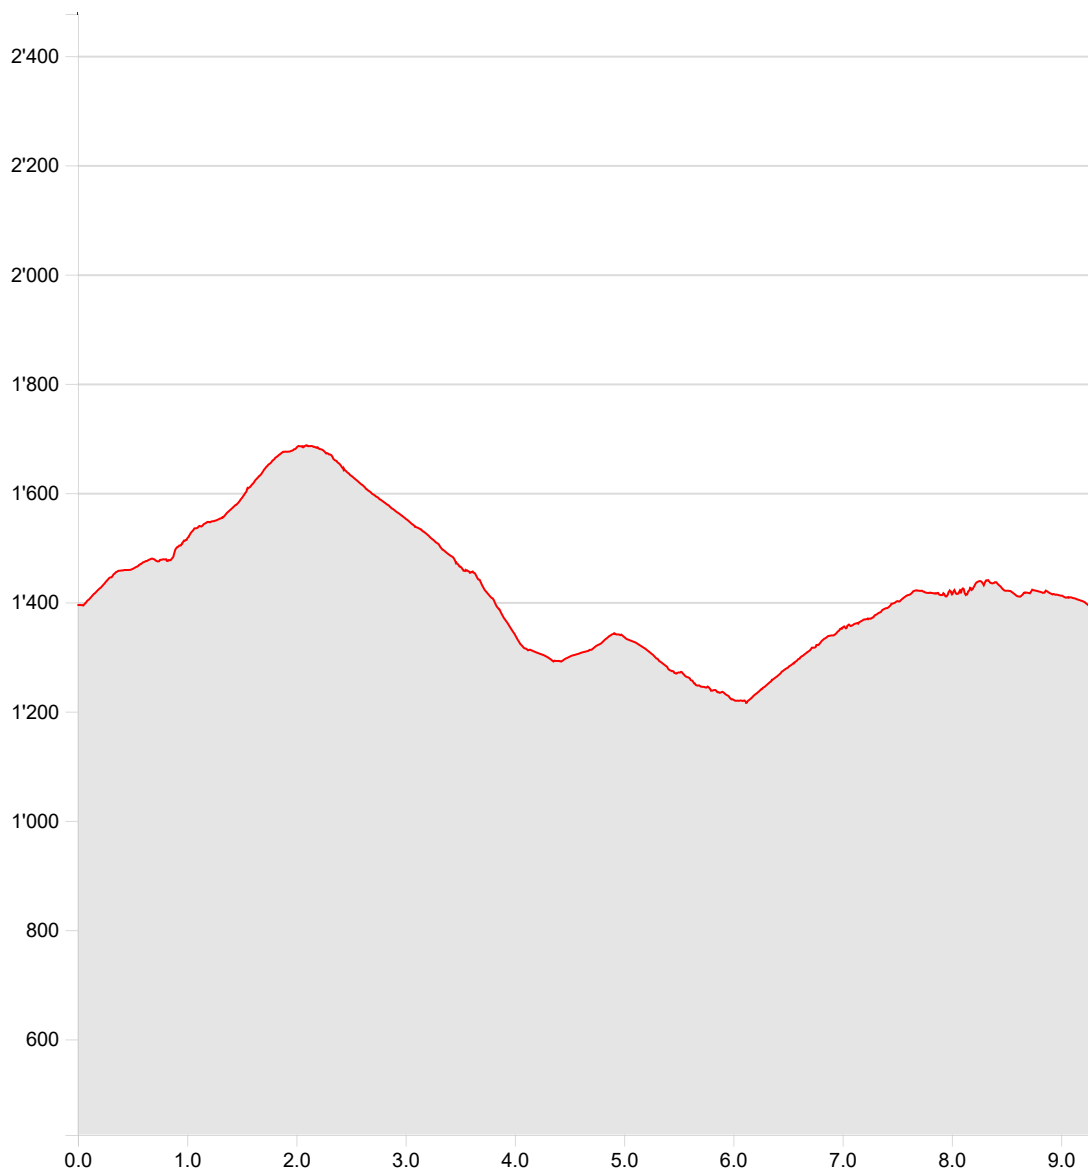

**Anderes  
Alpe Neggia-Mte Gambarogno-Neggia****30.09.2020**

<b>Länge</b>	<b>9.29 km</b>	<b>Min/max Höhe</b>	<b>1'215 m/1'687 m</b>
<b>Auf-/Abstiege</b>	<b>707 m/707 m</b>	<b>Wandern</b>	<b>3 h 38 min</b>